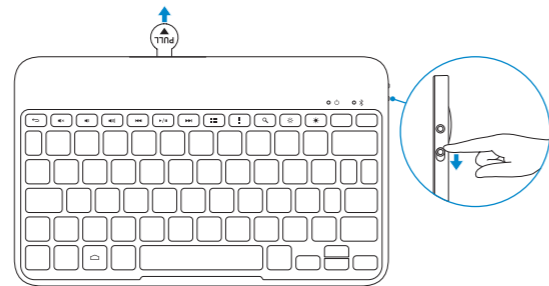

### 2 Press the Bluetooth button for 3 seconds to enable pairing mode

Πιέστε το κουμπί Bluetooth επί 3 δευτερόλεπτα για να ενεργοποιήσετε τη λειτουργία αντιστοιχίσης

اضغط على زر Bluetooth لمدة 3 ثوانٍ من أجل تمكين وضع الإقران