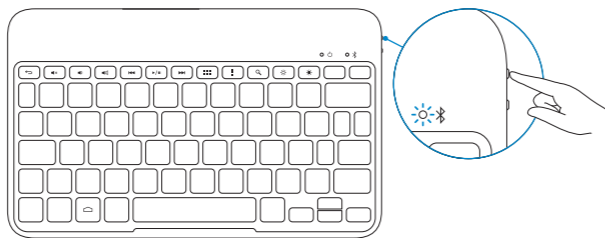

### 1 Pull out the insulation strip and turn on the keyboard

Τραβήξτε έξω τη μονωτική ταινία και ενεργοποιήστε το πληκτρολόγιο  
قم بسحب الشريط العازل وتشغيل لوحة المفاتيح

### 2 Press the Bluetooth button for 3 seconds to enable pairing mode

Πιέστε το κουμπί Bluetooth επί 3 δευτερόλεπτα για να ενεργοποιήσετε τη λειτουργία αντιστοιχίσης

اضغط على زر Bluetooth لمدة 3 ثوانٍ من أجل تمكين وضع الإقران